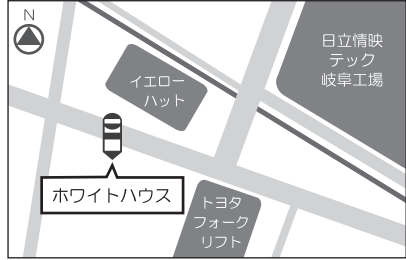

《各務原キャンパス》

《備考》キャンパス前

《蘇原中南口》

《備考》蘇原中バス停

《興亜町》

《備考》興亜町バス停

《犬山駅西口》

《備考》西口の左側

《新鵜沼駅》

《備考》ターミナル内

《おがせ駅前》

《備考》オートアクト前

《JR各務ヶ原駅前》

《備考》岐阜信用金庫西・駐車場前

《市民会館前》

《備考》市民会館前バス停

関・太田線

《各務原高校前》

《備考》各務原高校バス停

《美濃太田駅北口》

《備考》北口、左へ30m

《せきてらす前》

《備考》せきてらす前バス停

《下須衛》

《備考》下須衛バス停

《ホワイトハウス》

《備考》イエローハット前

《緑ヶ丘》

《備考》ホームセンターハロー-駐車場東入り口

《加茂野市橋》

《貸上》(経由のみ)

《備考》高圧線鉄塔の西側