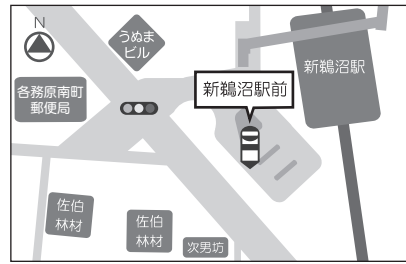

《備考》東芥見バス停

《東興町》

《備考》東興町バス停

《東海学院大学》

《備考》東海学院大学前バス停

《長山》

《備考》長山バス停

那加線

犬山線

《霊友会》

《備考》霊友会バス停

《岐阜大洞郵便局前》

《虹ヶ丘幼稚園前》

《備考》虹ヶ丘幼稚園西側

《JR那加駅前》

《備考》JR那加駅前

《各務原キャンパス》

《備考》キャンパス前

《蘇原中南口》

《備考》蘇原中バス停

《興亜町》

《備考》興亜町バス停

《犬山駅西口》

《備考》西口の左側

《新鵜沼駅》

《備考》ターミナル内

《おがせ駅前》

《備考》オートアクト前

《JR各務ヶ原駅前》

《備考》岐阜信用金庫西・駐車場前

《市民会館前》

《備考》市民会館前バス停