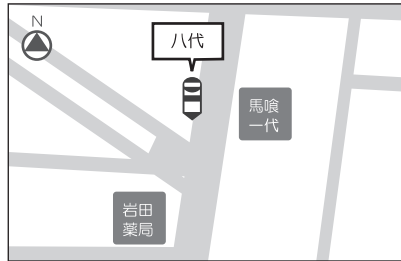

揖斐線

《北神戸駅前》

〈備考〉神戸町立図書館前

《ヤマダ電機》

《ザ・ジョージアンテラス岐阜前》

〈備考〉ザ・ジョージアンテラス岐阜

《曾我屋》

〈備考〉曾我屋バス停

《曾我屋東》

〈備考〉曾我屋東バス停

《正木南》

〈備考〉ガリバー向かい

《八代》

〈備考〉馬喰一代第4駐車場横

《上岩崎》

〈備考〉上岩崎バス停

《三田洞》

〈備考〉三田洞バス停

《岐北病院前》

〈備考〉岐北病院前バス停

《太郎丸》

〈備考〉ファミリーマート前

《石原》

〈備考〉関信用金庫三輪支店駐車場前

多治見線

《JR多治見駅北口》

〈備考〉多治見税務署東側バス待機所

《美濃太田駅北口》

〈備考〉北口、左へ30m

1 入門編

2 学習編

3 学生生活編