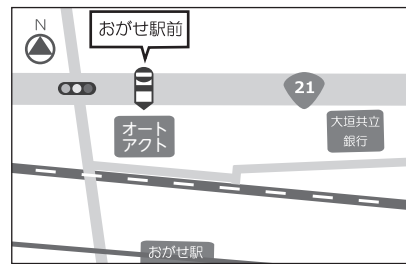

《備考》東芥見バス停

《東興町》

《備考》東興町バス停

《東海学院大学》

《備考》東海学院大学前バス停

《長山》

《備考》長山バス停

那加線

犬山線

《霊友会》

《備考》霊友会バス停

《岐阜大洞郵便局前》

《虹ヶ丘幼稚園前》

《備考》虹ヶ丘幼稚園西側

《JR那加駅前》

《備考》JR那加駅前

《各務原キャンパス》

《備考》キャンパス前

《蘇原中南口》

《備考》蘇原中バス停

《興亜町》

《備考》興亜町バス停

《犬山駅西口》

《備考》西口の左側

《新鵜沼駅》

《備考》ターミナル内

《おがせ駅前》

《備考》オートアクト前

《JR各務ヶ原駅前》

《備考》岐阜信用金庫西・駐車場前

《市民会館前》

《備考》市民会館前バス停