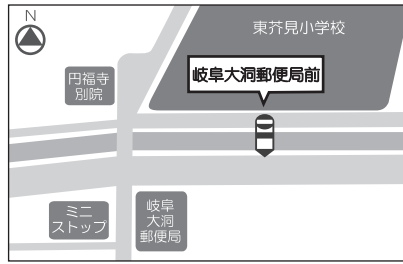

《備考》野一色バス停

《岩田》

《備考》岩田バス停

《岐阜日産前》

《備考》岐阜日産前バス停

《琴塚》

《備考》琴塚バス停

《東芥見》

《備考》東芥見バス停

《東興町》

《備考》東興町バス停

《東海学院大学》

《備考》東海学院大学前バス停

《長山》

《備考》長山バス停

那加線

犬山線

《霊友会》

《備考》霊友会バス停

《岐阜大洞郵便局前》

《虹ヶ丘幼稚園前》

《備考》虹ヶ丘幼稚園西側

《JR那加駅前》

《備考》JR那加駅前

《各務原キャンパス》

《備考》キャンパス前

《蘇原中南口》

《備考》蘇原中バス停

《興亜町》

《備考》興亜町バス停

《犬山駅西口》

《備考》西口の左側