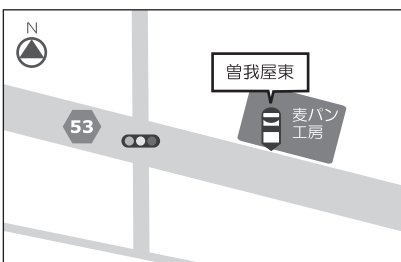

揖斐線

《北神戸駅前》

〈備考〉神戸町立図書館前

《ヤマダ電機》

《ザ・ジョージアンテラス岐阜前》

〈備考〉ザ・ジョージアンテラス岐阜

《曾我屋》

〈備考〉曾我屋バス停

《曾我屋東》

〈備考〉曾我屋東バス停

《正木南》

〈備考〉ガリバー向かい

《八代》

〈備考〉馬喰一代第4駐車場横

《上岩崎》

〈備考〉上岩崎バス停