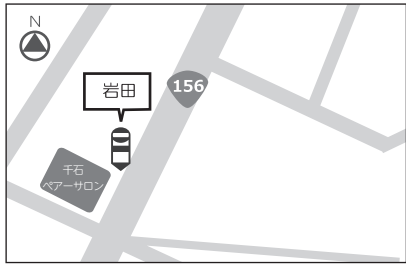

《岩田》

《備考》岩田バス停