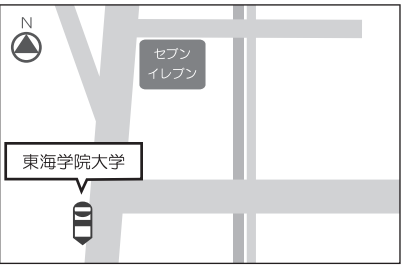

《備考》野一色バス停

《岩田》

《備考》岩田バス停

《岐阜日産前》

《備考》岐阜日産前バス停

《琴塚》

《備考》琴塚バス停

《東芥見》

《備考》東芥見バス停

《東興町》

《備考》東興町バス停

《東海学院大学》

《備考》東海学院大学前バス停

《長山》

《備考》長山バス停

那加線

犬山線

《霊友会》

《備考》霊友会バス停

《岐阜大洞郵便局前》

《虹ヶ丘幼稚園前》

《備考》虹ヶ丘幼稚園西側

《JR那加駅前》

《備考》JR那加駅前

《各務原キャンパス》

《備考》キャンパス前

《蘇原中南口》

《備考》蘇原中バス停

《興亜町》

《備考》興亜町バス停

《犬山駅西口》

《備考》西口の左側