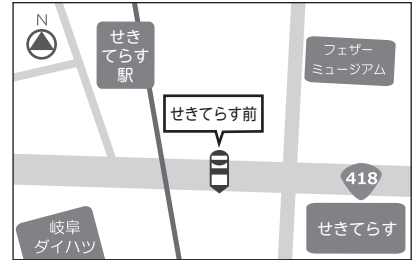

《各務原キャンパス》

《備考》キャンパス前

《蘇原中南口》

《備考》蘇原中バス停

《興亜町》

《備考》興亜町バス停

《犬山駅西口》

《備考》西口の左側

《新鵜沼駅》

《備考》ターミナル内

《おがせ駅前》

《備考》オートアクト前

《JR各務ヶ原駅前》

《備考》岐阜信用金庫西・駐車場前

《市民会館前》

《備考》市民会館前バス停

関・太田線

《各務原高校前》

《備考》各務原高校バス停

《美濃太田駅北口》

《備考》北口、左へ30m

《せきてらす前》

《備考》せきてらす前バス停

《下須衛》

《備考》下須衛バス停

《ホワイトハウス》

《備考》イエローハット前

《緑ヶ丘》

《備考》ホームセンターハロー-駐車場東入り口

《加茂野市橋》

《貸上》(経由のみ)

《備考》高圧線鉄塔の西側