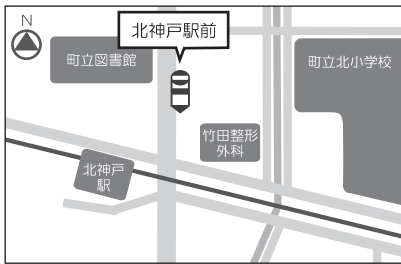

《備考》下須衛バス停

《ホワイトハウス》

《備考》イエローハット前

《緑ヶ丘》

《備考》ホームセンターハロー-駐車場東入り口

《加茂野市橋》

《貸上》(経由のみ)

《備考》高圧線鉄塔の西側

《関口駅》

《備考》大垣共立銀行南へ20m

《山王通り》

《備考》十六銀行前

《朝日橋》

《備考》朝日橋上

《久郷》

《備考》久郷バス停

揖斐線

《北神戸駅前》

〈備考〉神戸町立図書館前

《ヤマダ電機》

《ザ・ジョージアンテラス岐阜前》

〈備考〉ザ・ジョージアンテラス岐阜

《曾我屋》

〈備考〉曾我屋バス停

《曾我屋東》

〈備考〉曾我屋東バス停

《正木南》

〈備考〉ガリバー向かい

《八代》

〈備考〉馬喰一代第4駐車場横

《上岩崎》

〈備考〉上岩崎バス停