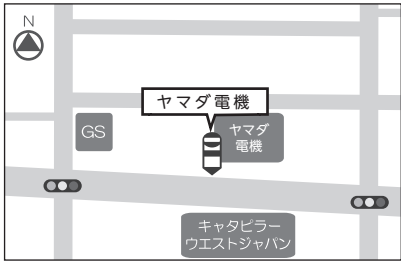

《備考》下須衛バス停

《ホワイトハウス》

《備考》イエローハット前

《緑ヶ丘》

《備考》ホームセンターハロー-駐車場東入り口

《加茂野市橋》

《貸上》(経由のみ)

《備考》高圧線鉄塔の西側

《関口駅》

《備考》大垣共立銀行南へ20m

《山王通り》

《備考》十六銀行前

《朝日橋》

《備考》朝日橋上

《久郷》

《備考》久郷バス停

揖斐線

《北神戸駅前》

〈備考〉神戸町立図書館前

《ヤマダ電機》

《ザ・ジョージアンテラス岐阜前》

〈備考〉ザ・ジョージアンテラス岐阜

《曾我屋》

〈備考〉曾我屋バス停

《曾我屋東》

〈備考〉曾我屋東バス停

《正木南》

〈備考〉ガリバー向かい

《八代》

〈備考〉馬喰一代第4駐車場横

《上岩崎》

〈備考〉上岩崎バス停