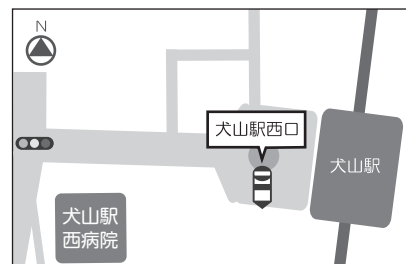

《備考》東芥見バス停

《東興町》

《備考》東興町バス停

《東海学院大学》

《備考》東海学院大学前バス停

《長山》

《備考》長山バス停

那加線

犬山線

《霊友会》

《備考》霊友会バス停

《岐阜大洞郵便局前》

《虹ヶ丘幼稚園前》

《備考》虹ヶ丘幼稚園西側

《JR那加駅前》

《備考》JR那加駅前

《各務原キャンパス》

《備考》キャンパス前

《蘇原中南口》

《備考》蘇原中バス停

《興亜町》

《備考》興亜町バス停

《犬山駅西口》

《備考》西口の左側

《新鵜沼駅》

《備考》ターミナル内

《おがせ駅前》

《備考》オートアクト前

《JR各務ヶ原駅前》

《備考》岐阜信用金庫西・駐車場前

《市民会館前》

《備考》市民会館前バス停