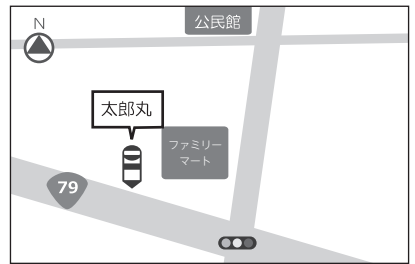

《曾我屋東》

〈備考〉曾我屋東バス停

《正木南》

〈備考〉ガリバー向かい

《八代》

〈備考〉馬喰一代第4駐車場横

《上岩崎》

〈備考〉上岩崎バス停

《三田洞》

〈備考〉三田洞バス停

《岐北病院前》

〈備考〉岐北病院前バス停

《太郎丸》

〈備考〉ファミリーマート前

《石原》

〈備考〉関信用金庫三輪支店駐車場前

多治見線

《JR多治見駅北口》

〈備考〉多治見税務署東側バス待機所

《美濃太田駅北口》

〈備考〉北口、左へ30m

1 入門編

2 学習編

3 学生生活編