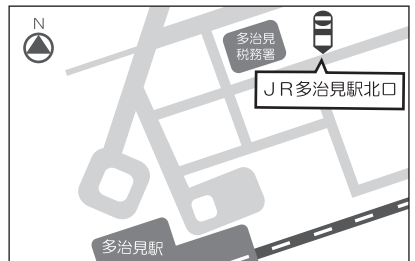

《曾我屋東》

〈備考〉曾我屋東バス停

《正木南》

〈備考〉ガリバー向かい

《八代》

〈備考〉馬喰一代第4駐車場横

《上岩崎》

〈備考〉上岩崎バス停

《三田洞》

〈備考〉三田洞バス停

《岐北病院前》

〈備考〉岐北病院前バス停

《太郎丸》

〈備考〉ファミリーマート前

《石原》

〈備考〉関信用金庫三輪支店駐車場前

多治見線

《JR多治見駅北口》

〈備考〉多治見税務署東側バス待機所

《美濃太田駅北口》

〈備考〉北口、左へ30m

1 入門編

2 学習編

3 学生生活編