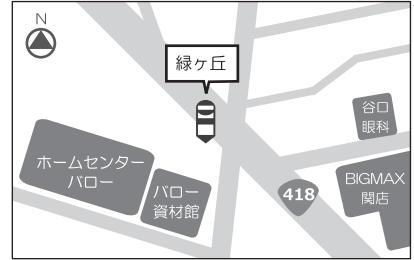

《各務原キャンパス》

《備考》キャンパス前

《蘇原中南口》

《備考》蘇原中バス停

《興亜町》

《備考》興亜町バス停

《犬山駅西口》

《備考》西口の左側

《新鵜沼駅》

《備考》ターミナル内

《おがせ駅前》

《備考》オートアクト前

《JR各務ヶ原駅前》

《備考》岐阜信用金庫西・駐車場前

《市民会館前》

《備考》市民会館前バス停

関・太田線

《各務原高校前》

《備考》各務原高校バス停

《美濃太田駅北口》

《備考》北口、左へ30m

《せきてらす前》

《備考》せきてらす前バス停

《下須衛》

《備考》下須衛バス停

《ホワイトハウス》

《備考》イエローハット前

《緑ヶ丘》

《備考》ホームセンターハロー-駐車場東入り口

《加茂野市橋》

《貸上》(経由のみ)

《備考》高圧線鉄塔の西側