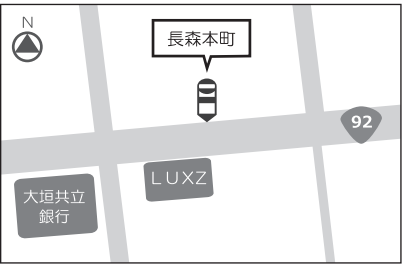

岐阜線

《JR岐阜駅北口》

《備考》北口バスターミナル 乗場

《北一色》

《備考》北一色バス停東側

《日野橋》

《備考》日野橋バス停

《徹明町》

《備考》神田町5交差点から50m東 清水スタジオ前

《長森本町》

《備考》長森本町バス停

《日野坂》

《備考》日野坂バス停

《金園町8丁目》

《備考》金園町8丁目バス停

《野一色》

《備考》東芥見バス停

《東興町》

《備考》東興町バス停

《東海学院大学》

《備考》東海学院大学前バス停

《長山》

《備考》長山バス停

那加線

《三田洞》

〈備考〉三田洞バス停

《岐北病院前》

〈備考〉岐北病院前バス停

《太郎丸》

〈備考〉ファミリーマート前

《石原》

〈備考〉関信用金庫三輪支店駐車場前