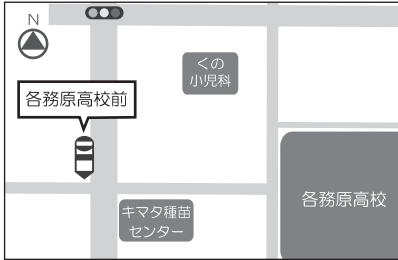

《各務原キャンパス》

《備考》キャンパス前

《蘇原中南口》

《備考》蘇原中バス停

《興亜町》

《備考》興亜町バス停

《犬山駅西口》

《備考》西口の左側

《新鵜沼駅》

《備考》ターミナル内

《おがせ駅前》

《備考》オートアクト前

《JR各務ヶ原駅前》

《備考》岐阜信用金庫西・駐車場前

《市民会館前》

《備考》市民会館前バス停

関・太田線

《各務原高校前》

《備考》各務原高校バス停

《美濃太田駅北口》

《備考》北口、左へ30m

《せきてらす前》

《備考》せきてらす前バス停

《下須衛》

《備考》下須衛バス停

《ホワイトハウス》

《備考》イエローハット前

《緑ヶ丘》

《備考》ホームセンターハロー-駐車場東入り口

《加茂野市橋》

《貸上》(経由のみ)

《備考》高圧線鉄塔の西側