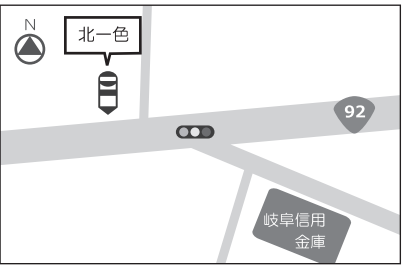

岐阜線

《JR岐阜駅北口》

《備考》北口バスターミナル 乗場

《北一色》

《備考》北一色バス停東側

《日野橋》

《備考》日野橋バス停

《徹明町》

《備考》神田町5交差点から50m東 清水スタジオ前

《長森本町》

《備考》長森本町バス停

《日野坂》

《備考》日野坂バス停

《金園町8丁目》

《備考》金園町8丁目バス停

《野一色》

《備考》東芥見バス停

《東興町》

《備考》東興町バス停

《東海学院大学》

《備考》東海学院大学前バス停

《長山》

《備考》長山バス停

那加線

多治見線

《JR多治見駅北口》

〈備考〉多治見税務署東側バス待機所

《美濃太田駅北口》

〈備考〉北口、左へ30m

1 入門編

2 学習編

3 学生生活編