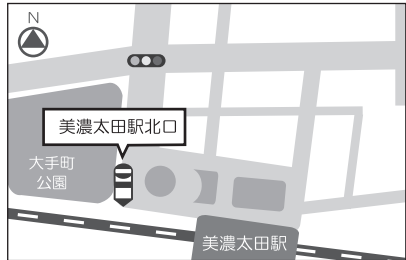

《各務原キャンパス》

《備考》キャンパス前

《蘇原中南口》

《備考》蘇原中バス停

《興亜町》

《備考》興亜町バス停

《犬山駅西口》

《備考》西口の左側

《新鵜沼駅》

《備考》ターミナル内

《おがせ駅前》

《備考》オートアクト前

《JR各務ヶ原駅前》

《備考》岐阜信用金庫西・駐車場前

《市民会館前》

《備考》市民会館前バス停

関・太田線

《各務原高校前》

《備考》各務原高校バス停

《美濃太田駅北口》

《備考》北口、左へ30m

《せきてらす前》

《備考》せきてらす前バス停

《下須衛》

《備考》下須衛バス停

《ホワイトハウス》

《備考》イエローハット前

《緑ヶ丘》

《備考》ホームセンターハロー-駐車場東入り口

《加茂野市橋》

《貸上》(経由のみ)

《備考》高圧線鉄塔の西側