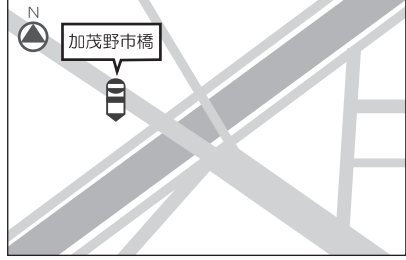

《備考》下須衛バス停

《ホワイトハウス》

《備考》イエローハット前

《緑ヶ丘》

《備考》ホームセンターハロー-駐車場東入り口

《加茂野市橋》

《貸上》(経由のみ)

《備考》高圧線鉄塔の西側