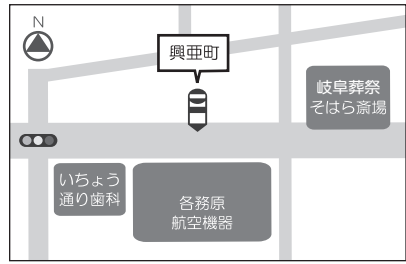

《備考》東芥見バス停

《東興町》

《備考》東興町バス停

《東海学院大学》

《備考》東海学院大学前バス停

《長山》

《備考》長山バス停

那加線

犬山線

《霊友会》

《備考》霊友会バス停

《岐阜大洞郵便局前》

《虹ヶ丘幼稚園前》

《備考》虹ヶ丘幼稚園西側

《JR那加駅前》

《備考》JR那加駅前

《各務原キャンパス》

《備考》キャンパス前

《蘇原中南口》

《備考》蘇原中バス停

《興亜町》

《備考》興亜町バス停

《犬山駅西口》

《備考》西口の左側

《新鵜沼駅》

《備考》ターミナル内

《おがせ駅前》

《備考》オートアクト前

《JR各務ヶ原駅前》

《備考》岐阜信用金庫西・駐車場前

《市民会館前》

《備考》市民会館前バス停