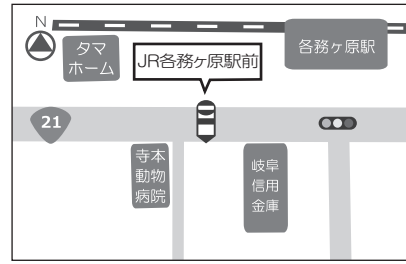

《各務原キャンパス》

《備考》キャンパス前

《蘇原中南口》

《備考》蘇原中バス停

《興亜町》

《備考》興亜町バス停

《犬山駅西口》

《備考》西口の左側

《新鵜沼駅》

《備考》ターミナル内

《おがせ駅前》

《備考》オートアクト前

《JR各務ヶ原駅前》

《備考》岐阜信用金庫西・駐車場前

《市民会館前》

《備考》市民会館前バス停

関・太田線

《各務原高校前》

《備考》各務原高校バス停

《美濃太田駅北口》

《備考》北口、左へ30m

《せきてらす前》

《備考》せきてらす前バス停

《下須衛》

《備考》下須衛バス停

《ホワイトハウス》

《備考》イエローハット前

《緑ヶ丘》

《備考》ホームセンターハロー-駐車場東入り口

《加茂野市橋》

《貸上》(経由のみ)

《備考》高圧線鉄塔の西側