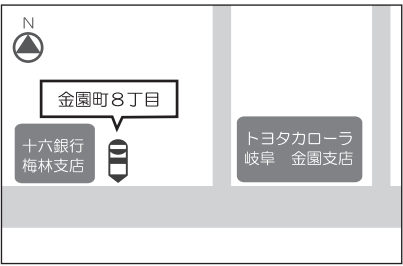

《備考》神田町5交差点から50m東 清水スタジオ前

《長森本町》

《備考》長森本町バス停

《日野坂》

《備考》日野坂バス停

《金園町8丁目》

《備考》金園町8丁目バス停

《野一色》

《備考》野一色バス停

《岩田》

《備考》岩田バス停

《岐阜日産前》

《備考》岐阜日産前バス停

《琴塚》

《備考》琴塚バス停

《東芥見》