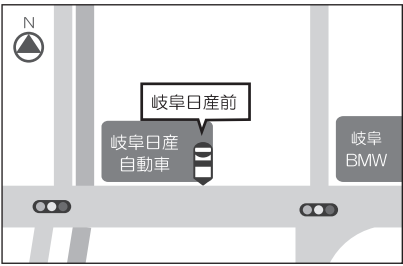

岐阜線

《JR岐阜駅北口》

《備考》北口バスターミナル 乗場

《北一色》

《備考》北一色バス停東側

《日野橋》

《備考》日野橋バス停

《徹明町》

《備考》神田町5交差点から50m東 清水スタジオ前

《長森本町》

《備考》長森本町バス停

《日野坂》

《備考》日野坂バス停

《金園町8丁目》

《備考》金園町8丁目バス停

《野一色》

《備考》野一色バス停

《岩田》

《備考》岩田バス停

《岐阜日産前》

《備考》岐阜日産前バス停

《琴塚》

《備考》琴塚バス停

《東芥見》

《備考》東芥見バス停

《東興町》

《備考》東興町バス停

《東海学院大学》

《備考》東海学院大学前バス停

《長山》

《備考》長山バス停

那加線