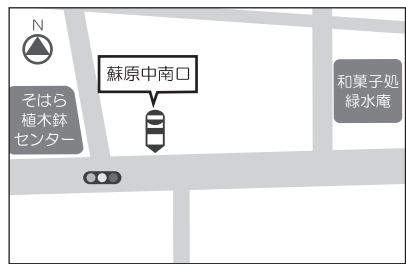

《備考》東芥見バス停

《東興町》

《備考》東興町バス停

《東海学院大学》

《備考》東海学院大学前バス停

《長山》

《備考》長山バス停

那加線

犬山線

《霊友会》

《備考》霊友会バス停

《岐阜大洞郵便局前》

《虹ヶ丘幼稚園前》

《備考》虹ヶ丘幼稚園西側

《JR那加駅前》

《備考》JR那加駅前

《各務原キャンパス》

《備考》キャンパス前

《蘇原中南口》

《備考》蘇原中バス停

《興亜町》

《備考》興亜町バス停

《犬山駅西口》

《備考》西口の左側

《新鵜沼駅》

《備考》ターミナル内

《おがせ駅前》

《備考》オートアクト前

《JR各務ヶ原駅前》

《備考》岐阜信用金庫西・駐車場前

《市民会館前》

《備考》市民会館前バス停