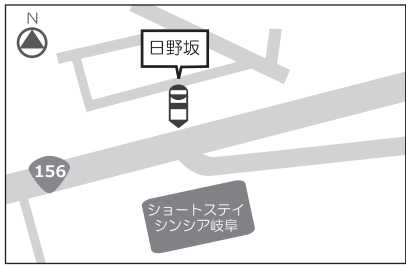

《備考》神田町5交差点から50m東 清水スタジオ前

《長森本町》

《備考》長森本町バス停

《日野坂》

《備考》日野坂バス停

《金園町8丁目》

《備考》金園町8丁目バス停

《野一色》