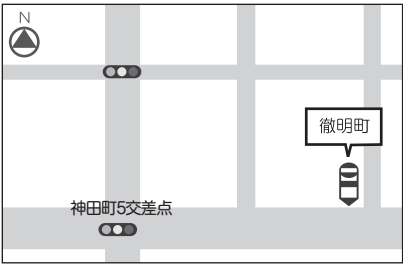

岐阜線

《JR岐阜駅北口》

《備考》北口バスターミナル 乗場

《北一色》

《備考》北一色バス停東側

《日野橋》

《備考》日野橋バス停

《徹明町》

《備考》神田町5交差点から50m東 清水スタジオ前

《長森本町》

《備考》長森本町バス停

《日野坂》

《備考》日野坂バス停

《金園町8丁目》

《備考》金園町8丁目バス停

《野一色》

《備考》東芥見バス停

《東興町》

《備考》東興町バス停

《東海学院大学》

《備考》東海学院大学前バス停

《長山》

《備考》長山バス停

那加線