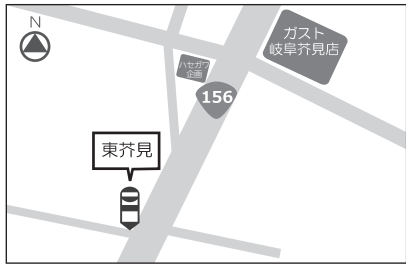

《備考》神田町5交差点から50m東 清水スタジオ前

《長森本町》

《備考》長森本町バス停

《日野坂》

《備考》日野坂バス停

《金園町8丁目》

《備考》金園町8丁目バス停

《野一色》

《備考》野一色バス停

《岩田》

《備考》岩田バス停

《岐阜日産前》

《備考》岐阜日産前バス停

《琴塚》

《備考》琴塚バス停

《東芥見》

《備考》東芥見バス停

《東興町》

《備考》東興町バス停

《東海学院大学》

《備考》東海学院大学前バス停

《長山》

《備考》長山バス停

那加線

犬山線

《霊友会》

《備考》霊友会バス停

《岐阜大洞郵便局前》

《虹ヶ丘幼稚園前》

《備考》虹ヶ丘幼稚園西側

《JR那加駅前》

《備考》JR那加駅前