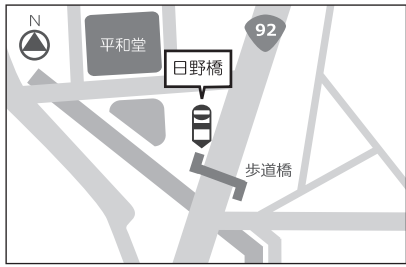

岐阜線

《JR岐阜駅北口》

《備考》北口バスターミナル 乗場

《北一色》

《備考》北一色バス停東側

《日野橋》

《備考》日野橋バス停

《徹明町》

《備考》神田町5交差点から50m東 清水スタジオ前

《長森本町》

《備考》長森本町バス停

《日野坂》

《備考》日野坂バス停

《金園町8丁目》

《備考》金園町8丁目バス停

《野一色》

《備考》東芥見バス停

《東興町》

《備考》東興町バス停

《東海学院大学》

《備考》東海学院大学前バス停

《長山》

《備考》長山バス停

那加線

多治見線

《JR多治見駅北口》

〈備考〉多治見税務署東側バス待機所

《美濃太田駅北口》

〈備考〉北口、左へ30m

1 入門編

2 学習編

3 学生生活編