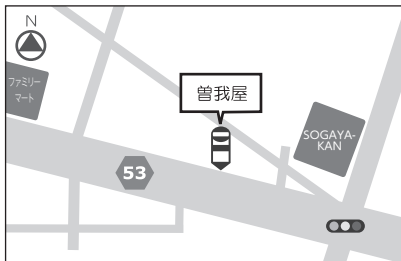

《備考》下須衛バス停

《ホワイトハウス》

《備考》イエローハット前

《緑ヶ丘》

《備考》ホームセンターハロー-駐車場東入り口

《加茂野市橋》

《貸上》(経由のみ)

《備考》高圧線鉄塔の西側

《関口駅》

《備考》大垣共立銀行南へ20m

《山王通り》

《備考》十六銀行前

《朝日橋》

《備考》朝日橋上

《久郷》

《備考》久郷バス停

揖斐線

《北神戸駅前》

〈備考〉神戸町立図書館前

《ヤマダ電機》

《ザ・ジョージアンテラス岐阜前》

〈備考〉ザ・ジョージアンテラス岐阜

《曾我屋》

〈備考〉曾我屋バス停

《曾我屋東》

〈備考〉曾我屋東バス停

《正木南》

〈備考〉ガリバー向かい

《八代》

〈備考〉馬喰一代第4駐車場横

《上岩崎》

〈備考〉上岩崎バス停