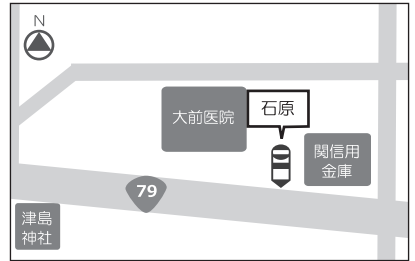

《曾我屋東》

〈備考〉曾我屋東バス停

《正木南》

〈備考〉ガリバー向かい

《八代》

〈備考〉馬喰一代第4駐車場横

《上岩崎》

〈備考〉上岩崎バス停

《三田洞》

〈備考〉三田洞バス停

《岐北病院前》

〈備考〉岐北病院前バス停

《太郎丸》

〈備考〉ファミリーマート前

《石原》

〈備考〉関信用金庫三輪支店駐車場前

多治見線

《JR多治見駅北口》

〈備考〉多治見税務署東側バス待機所

《美濃太田駅北口》

〈備考〉北口、左へ30m

1 入門編

2 学習編

3 学生生活編