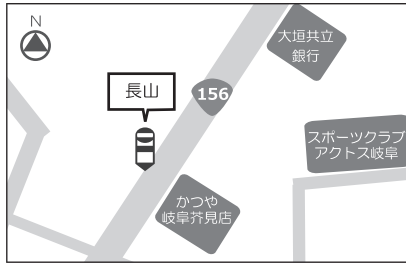

《備考》野一色バス停

《岩田》

《備考》岩田バス停

《岐阜日産前》

《備考》岐阜日産前バス停

《琴塚》

《備考》琴塚バス停

《東芥見》

《備考》東芥見バス停

《東興町》

《備考》東興町バス停

《東海学院大学》

《備考》東海学院大学前バス停

《長山》

《備考》長山バス停

那加線

犬山線

《霊友会》

《備考》霊友会バス停

《岐阜大洞郵便局前》

《虹ヶ丘幼稚園前》

《備考》虹ヶ丘幼稚園西側

《JR那加駅前》

《備考》JR那加駅前

《各務原キャンパス》

《備考》キャンパス前

《蘇原中南口》

《備考》蘇原中バス停

《興亜町》

《備考》興亜町バス停

《犬山駅西口》

《備考》西口の左側