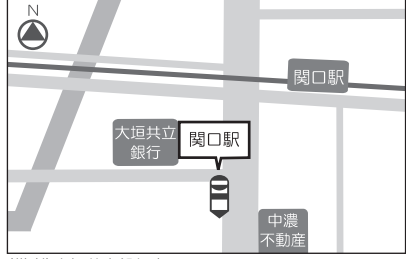

《各務原キャンパス》

《備考》キャンパス前

《蘇原中南口》

《備考》蘇原中バス停

《興亜町》

《備考》興亜町バス停

《犬山駅西口》

《備考》西口の左側

関・太田線

《各務原高校前》

《備考》各務原高校バス停

《美濃太田駅北口》

《備考》北口、左へ30m

《せきてらす前》

《備考》せきてらす前バス停

《下須衛》

《備考》下須衛バス停

《ホワイトハウス》

《備考》イエローハット前

《緑ヶ丘》

《備考》ホームセンターハロー-駐車場東入り口

《加茂野市橋》

《貸上》(経由のみ)

《備考》高圧線鉄塔の西側

《関口駅》

《備考》大垣共立銀行南へ20m

《山王通り》

《備考》十六銀行前

《朝日橋》

《備考》朝日橋上

《久郷》

《備考》久郷バス停