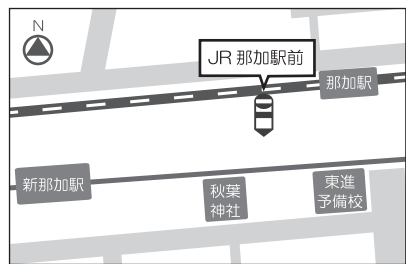

《備考》東芥見バス停

《東興町》

《備考》東興町バス停

《東海学院大学》

《備考》東海学院大学前バス停

《長山》

《備考》長山バス停

那加線

犬山線

《霊友会》

《備考》霊友会バス停

《岐阜大洞郵便局前》

《虹ヶ丘幼稚園前》

《備考》虹ヶ丘幼稚園西側

《JR那加駅前》

《備考》JR那加駅前

《各務原キャンパス》

《備考》キャンパス前

《蘇原中南口》

《備考》蘇原中バス停

《興亜町》

《備考》興亜町バス停

《犬山駅西口》

《備考》西口の左側

《新鵜沼駅》

《備考》ターミナル内

《おがせ駅前》

《備考》オートアクト前

《JR各務ヶ原駅前》

《備考》岐阜信用金庫西・駐車場前

《市民会館前》

《備考》市民会館前バス停