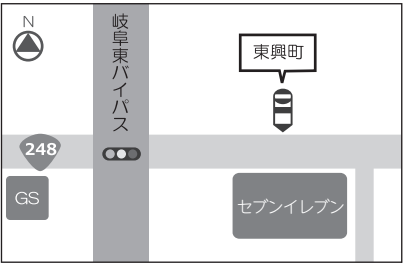

《備考》野一色バス停

《岩田》

《備考》岩田バス停

《岐阜日産前》

《備考》岐阜日産前バス停

《琴塚》

《備考》琴塚バス停

《東芥見》

《備考》東芥見バス停

《東興町》

《備考》東興町バス停

《東海学院大学》

《備考》東海学院大学前バス停

《長山》

《備考》長山バス停

那加線