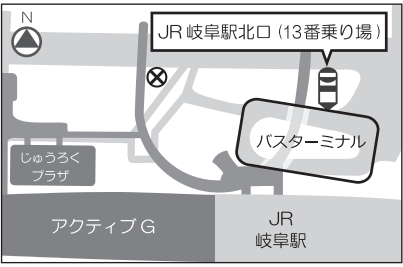

岐阜線

《JR岐阜駅北口》

《備考》北口バスターミナル 乗場

《北一色》

《備考》北一色バス停東側

《日野橋》

《備考》日野橋バス停

《徹明町》

《備考》神田町5交差点から50m東 清水スタジオ前

《長森本町》

《備考》長森本町バス停

《日野坂》

《備考》日野坂バス停

《金園町8丁目》

《備考》金園町8丁目バス停

《野一色》